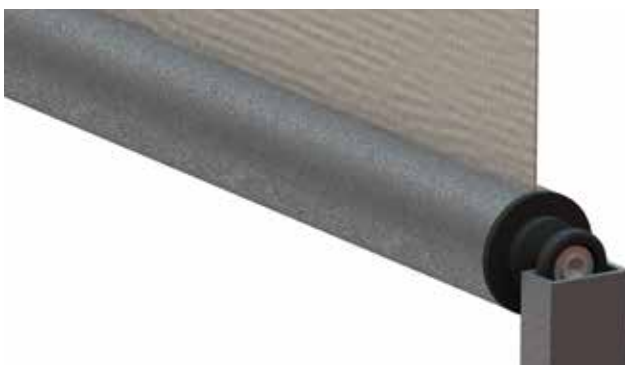

Variétés de réalisation

MODELE PRODUIT AVEC UNE COULISSE DE GUIDAGE