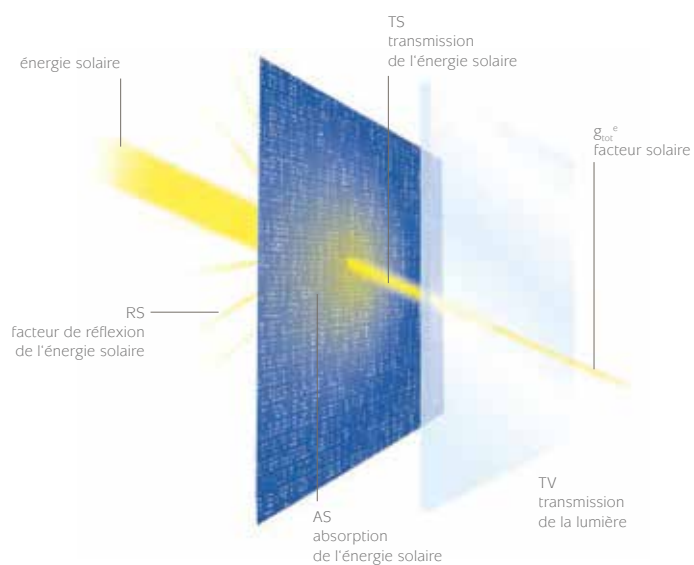

FACTEURS THERMIQUES ET OPTIQUES